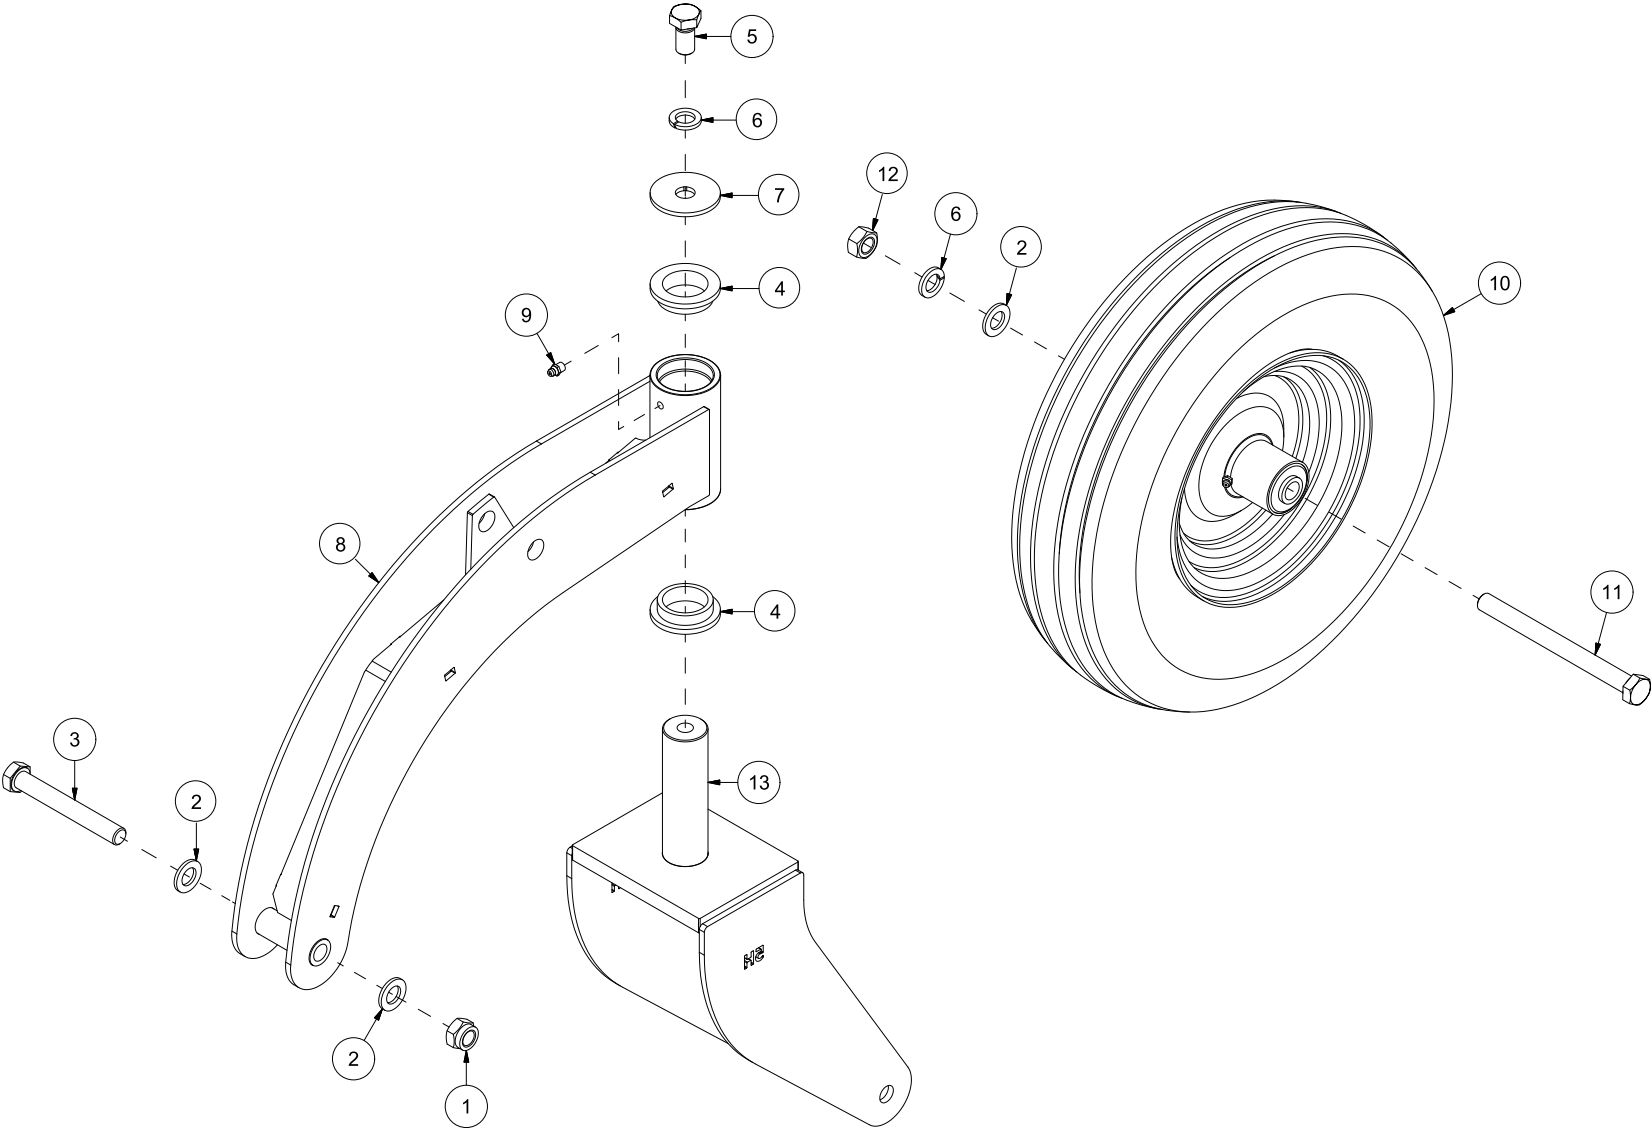

Pos	Qty	Article no	Designation
1	1	2483613	Locking nut M16 EIZn DIN 985
2	3	2531078	Washer M16 EIZn DIN 125
3	1	2422504	Hexagon screw M16x120 EIZn 8.8 DIN 931
4	2	2245023	Plastic bearing Ø39/48x15
5	1	2422485	Hexagon screw M16x30 EIZn 8.8 DIN 933
6	2	2534078	Spring washer M16 EIZn DIN 127
7	1	12352053	Washer Ø17/60x4
8	1	12352054	Wheel arm HTS
9	1	2478407	Grease nipple Straight M8
10	1	2941500	Wheel 5.00x8 6L Complete with hub
11	1	2422510	Hexagon screw M16x180 EIZn 8.8 DIN 931
12	1	2481613	Hexagon nut M16 EIZn DIN 934
13	1	12352046	Wheel fork 5" HTS