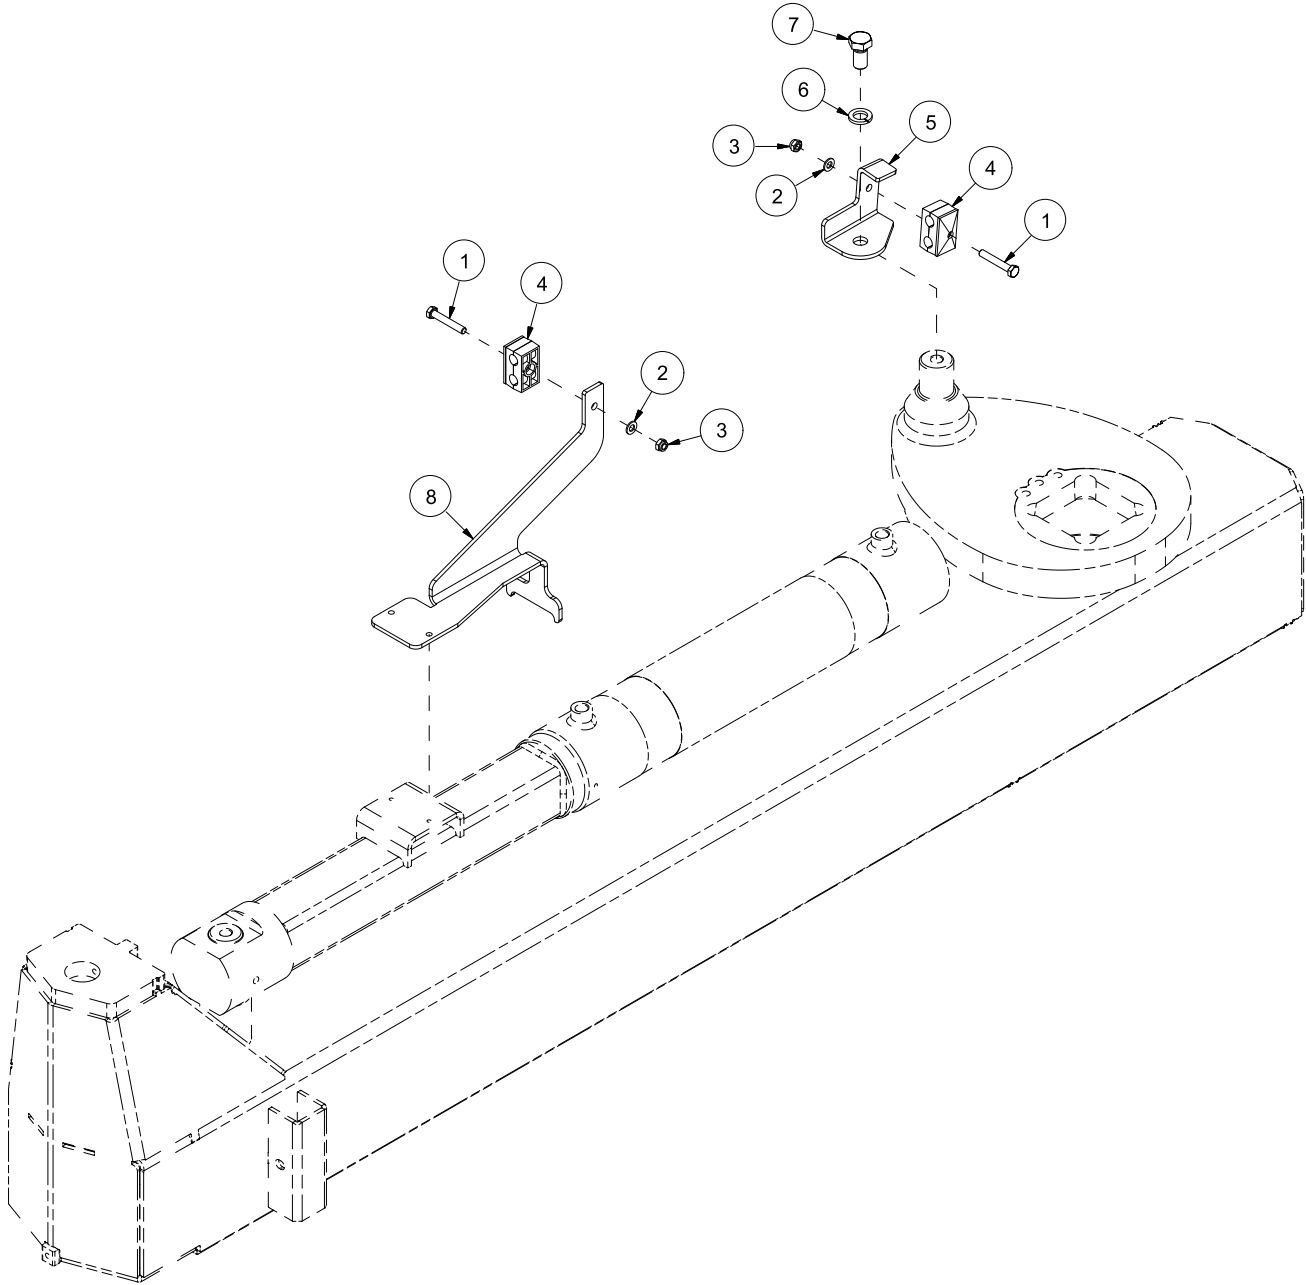

Pos	Qty	Article no	Desigantion
1	2	2422256	Hexagon screw M8x50 EIZn 8.8 DIN 931
2	2	2531047	Washer M8 EIZn DIN 125
3	2	2483609	Locking nut M8 EIZn DIN 985
4	2	4251206	Hose holder
5	1	1235122	Rear hose attachment
6	1	2534078	Spring washer M16 EIZn DIN 127
7	1	2422485	Hexagon screw M16x30 EIZn 8.8 DIN 933
8	1	12353008	Rear hose attachment